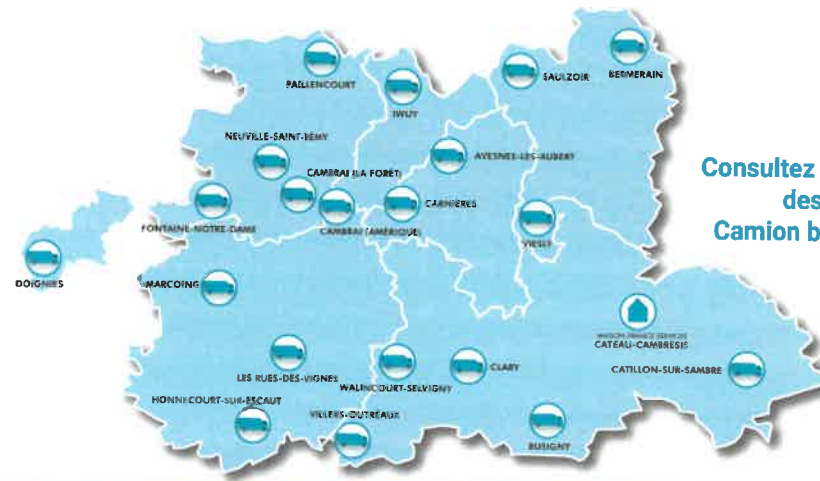

Informations et Aide aux démarches en ligne

- Santé, famille, retraite, emploi,
- Papiers d'identité, permis de conduire, carte grise,
- Déclaration de revenus, appropriation du prélèvement à la source,
- Difficultés juridiques,
- Accueil et orientation des personnes âgées et des personnes en situation de handicap,
- Accompagnement personnalisé aux allocataires du RSA.

DEUX SERVICES VOUS ACCUEILLENT

La Maison France Services du Cateau-Cambrésis

13 place Riches. Du lundi au vendredi de 9h à 12h et de 14h à 17h, le mercredi de 9h à 13h et de 14h à 16h (sur rendez-vous uniquement)
Tél : +33 (0)3 59 73 39 00
Courriel : lecateau.franceservices@lenord.fr

Le Camion bleu du Cambrésis

Horaires et lieux de stationnements précisés dans le calendrier joint (prise de rendez-vous fortement conseillée)
Tél : +33 (0)3 59 73 18 30
Courriel : cambresis.franceservices@lenord.fr

Le Camion bleu est accessible aux personnes à mobilité réduite.

Consultez les dates exactes des permanences du Camion bleu du Cambrésis sur info.lenord.fr

Avesnes-les-Aubert	Rue Camélia (jusque début février) puis Place Jean Moulin	1er Jeudi*	9h30 à 13h et 14h à 16h
Bermerain	Rue du Calvaire (place verte)	3e Mercredi	9h30 à 12h30 et 13h30 à 16h
Busigny	39, rue Pasteur	2e Jeudi*	9h30 à 13h et 14h à 16h
Cambrai (Amérique)	Centre socio-culturel, rue Lavoisier	1er Mercredi	9h30 à 12h30 et 13h30 à 16h
Cambrai (la Forêt)	Parking de l'École Supérieure d'Art, rue Rambouillet	4e Vendredi	9h à 13h
Carnières	Place du Général de Gaulle	3e Lundi	9h30 à 12h30 et 13h30 à 16h
Catillon-sur-Sambre	5, Grand-Place	1er Lundi*	9h30 à 13h et 14h à 16h
Clary	Place des Ecosais	2e Mardi	9h30 à 12h30 et 13h30 à 16h
Doignies	Rue de l'Église	4e Lundi	9h30 à 12h30 et 13h30 à 16h
Fontaine-Notre-Dame	Rue Roger Salengro	1er Vendredi	9h à 13h
Honnecourt-sur-Escaut	6, rue de l'Église	3e Jeudi	9h30 à 12h30 et 13h30 à 16h
Iwuy	Place de la République	1er Mardi*	9h30 à 13h et 14h à 16h
Les Rues-des-Vignes	Rue du Stade	4e Jeudi	9h30 à 12h30 et 13h30 à 16h
Marcoing	Place du Général de Gaulle	3e Mardi*	9h30 à 13h et 14h à 16h
Neuville-Saint-Rémy	Place Édouard Lhotellier	3e Samedi*	9h à 13h
Pailencourt	Rue Gilbert Betrancourt	2e Vendredi	9h à 13h
Saulzoir	4, rue Victor Hugo	2e Mercredi	9h30 à 12h30 et 13h30 à 16h
Viesly	20, Place Narcisse Pavot	4e Mercredi	9h30 à 12h30 et 13h30 à 16h
Villers-Outréaux	Place du Général de Gaulle	4e Mardi*	9h30 à 13h et 14h à 16h
Walincourt-Selvigny	Place Jean Jaurès	2e Lundi*	9h30 à 13h et 14h à 16h

*Jours de marché